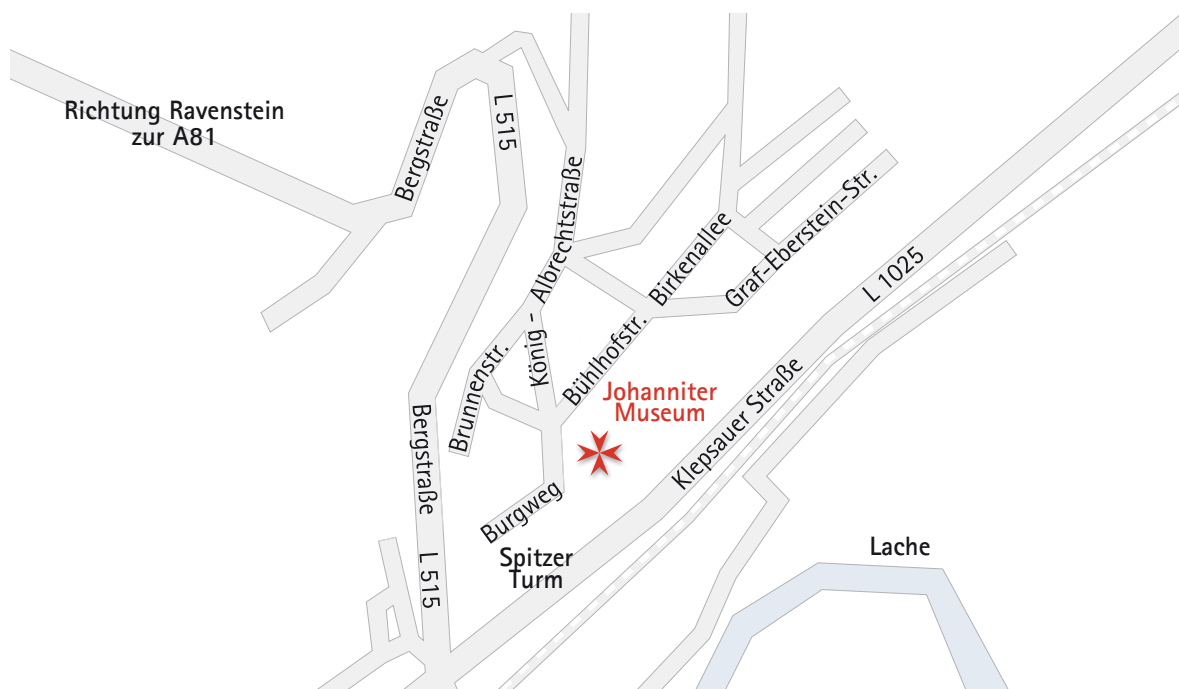

Johanniter Museum Krautheim

Burgweg 5
74238 Krautheim

>> Eintritt über Verkehrsamt/Rathaus

Telefon: 0 62 94 / 98 - 0
Telefax: 0 62 94 / 98 - 48
e-Mail: stadt@krautheim.de
www.johanniter-museum.de

Wegbeschreibung aus Richtung Heilbronn:

A81/E41 in Richtung Würzburg

Die Ausfahrt in Richtung Osterburken/Adelsheim/Buchen nehmen

Die Auffahrt zur L515 nehmen

In L515 links abbiegen und dann Richtung Krautheim/Ravenstein

Weiter auf L515 durch Ravenstein, Ballenberg, Oberndorf und Neunstetten

Einfahrt in Krautheim, nach 500 m links abbiegen in König-Albrecht-Straße

Nach 600 m befindet sich das Johannitermuseum im Rathaus auf der linken Seite

Wegbeschreibung aus Richtung Würzburg:

A81/E41 in Richtung Stuttgart/Heilbronn

Die Ausfahrt in Richtung Osterburken/Adelsheim/Buchen nehmen

Die Auffahrt zur L515 nehmen

In L515 rechts abbiegen und dann Richtung Krautheim/Ravenstein

Weiter auf L515 durch Ravenstein, Ballenberg, Oberndorf und Neunstetten

Einfahrt in Krautheim, nach 500 m links abbiegen in König-Albrecht-Straße

Nach 600 m befindet sich das Johannitermuseum im Rathaus auf der linken Seite